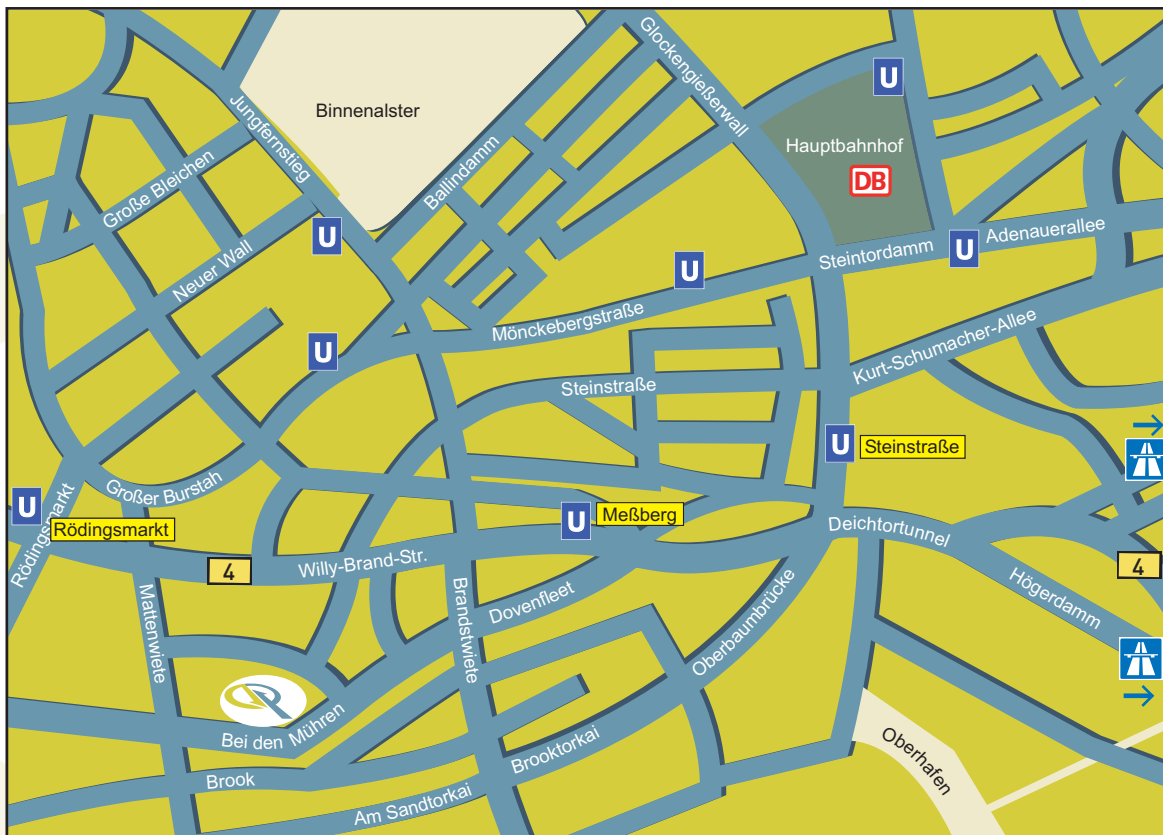

Anfahrtsplan

Quinke Networks
Dipl.-Ing. Achim Quinke

Bei den Mühlen 70
20457 Hamburg

Fon 040.43.09.39.49
Fax 040.43.09.39.97

mail@quinke.com
www.quinke-networks.com